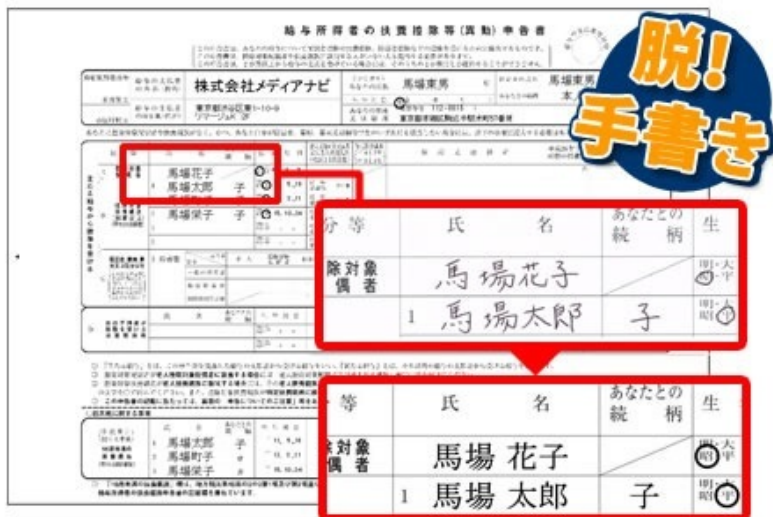

《らくちん位置合わせ印刷の特長》

✔ こんな場面に便利

役所の提出書類や市販伝票に手書き入力していた方に朗報です。らくちん位置合わせ印刷は、各種フォームをスキャナやPDFで読み込み、入力欄に位置を合わせて文字や記号を入力し、ピッタリ印刷できるソフトです。

✔ 3ステップのらくちん操作

(1)書類をスキャナーやPDFで読み込み、(2)位置を合わせて文字入力し、(3)最後に書類に文字だけを印刷するだけの簡単操作！

✔ 使い分けて便利な2種類の印刷方法

- ・本紙印刷：書類に対し、入力した文字や記号だけを印刷します。
- ・コピー印刷：白紙の定型用紙に対し、入力した文字や記号を書類の背景付きで印刷できます。

✔ 簡単操作でスピーディに編集

複数ページのPDFファイルの読み込みにも対応／プリンタによる印刷ズレを補正／専用形式で保存し、いつでも編集&印刷／編集時に書類の背景を表示、非表示切り替えや濃淡の調整

役所の書類、市販の伝票や請求書 用紙に位置を合わせて文字を入力！

らく
ちん

位置合わせ 印刷

手書き要らずの位置合わせ印刷ソフト

役所の提出書類や市販伝票に手書き入力していた方に朗報です！

らくちん位置合わせ印刷は、各種フォームをスキャナやPDFで読み込み、入力欄に位置を合わせて文字や記号を入力し、ピッタリ印刷できるソフトです。

3ステップのらくちん操作

書類の読み込みは、紙でもPDFでもOK

1 書類をスキャナーやPDFで読み込み