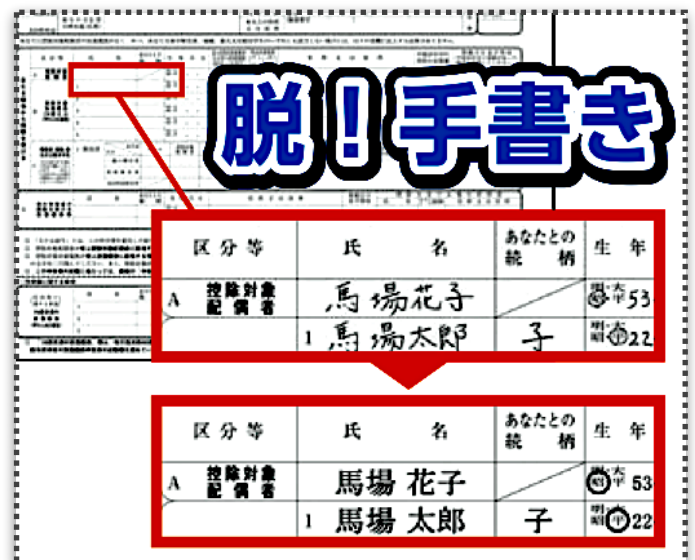

報道機関各位

「手書き文字、自信ありますか？」

申請書や定型フォームにピッタリ文字を印刷するソフトを発売

製品名：
らくちん位置合わせ印刷

ダウンロード版 2014年6月24日（火）新発売
パッケージ版 2014年7月11日（金）新発売

6月17日(火)より
先行販売開始

URL: <http://www.medianavi.co.jp/product/ichiawase/ichiawase.html>

株式会社メディアナビ(東京、牧野朗子社長、03-5467-1541)は、手書き用の各種提出書類にパソコンから文字入力することの出来るソフト『らくちん位置合わせ印刷』を全国のカメラ量販店・PC量販店・家電量販店・ダウンロード販売サイトおよび弊社直販サイト「メディアナビダイレクト」にて発売致します。

《らくちん位置合わせ印刷の特長》

✔ こんな場面に便利

役所の提出書類や市販伝票に手書き入力していた方に朗報です。らくちん位置合わせ印刷は、各種フォームをスキャナやPDFで読み込み、入力欄に位置を合わせて文字や記号を入力し、ピッタリ印刷できるソフトです。

✔ 3ステップのらくちん操作

(1)書類をスキャナーやPDFで読み込み、(2)位置を合わせて文字入力し、(3)最後に書類に文字だけを印刷するだけの簡単操作！

✔ 書類の読み込みは、紙でもPDFでもOK

スキャナ取り込み、画像・PDF取り込みに対応。各種定型サイズ用紙登録済み（ユーザー用紙サイズ登録可能）

✔ 位置を合わせて文字を入力

文字の自動サイズ調整、色やフォントの編集や、よく使用する名前や住所など、文字をお気に入り登録に対応。

✔ 記号素材の入力や、画像取り込みにも対応

し点や○などよく使用する記号や、直線、円形、四角形を使用可能。画像取り込みで会社のロゴや電子印鑑も利用可能

✔ 使い分けて便利な2種類の印刷方法

- ・本紙印刷：書類に対し、入力した文字や記号だけを印刷します。
- ・コピー印刷：白紙の定型用紙に対し、入力した文字や記号を書類の背景付きで印刷できます。

✔ 簡単操作でスピーディに編集

複数ページのPDFファイルの読み込みにも対応／プリンタによる印刷ズレを補正／専用形式で保存し、いつでも編集&印刷／編集時に書類の背景を表示、非表示切り替えや濃淡の調整