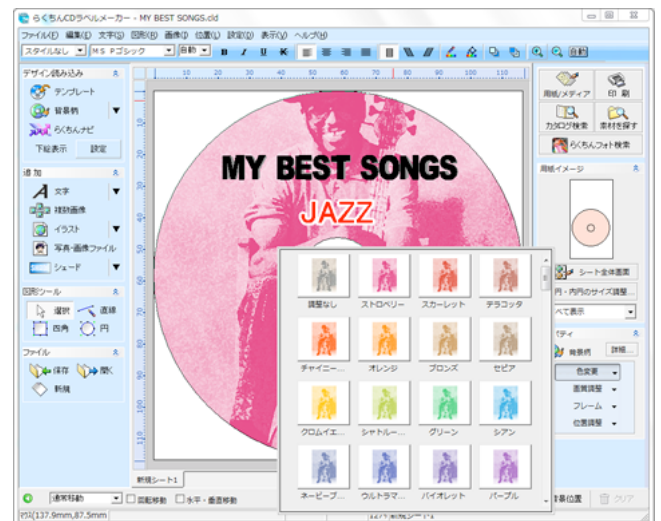

● らくちんCDラベルメーカーの新機能！

【1】BD/DVD/CDダイレクトプリントの機能がUP！

→メディアごとに微妙に異なる外円・内円サイズもカスタム登録できます。さらに0.1mm単位での微調整もOK。

【2】画像のフチぼかし機能を搭載！

→画像をワンクリックでぼかしたり、ポラロイド風の縁をつけたり、影をつけることが可能。

【3】画像ファイルの選択がさらに簡単に！

→2ステップで複数画像をまとめて画像を貼れるようになったほか、選択中の画像プレビューにも対応。

【4】編集操作がより簡単にわかりやすく

→印字領域外を一時的に隠して印字結果を確認しながら編集をしたり、文字や図形やイラストなどのオブジェクトをダイアログを開かずに呼び出すことが可能。

【5】文字装飾もより美しく簡単に

→デザインした文字のスタイル情報だけを他の文字オブジェクトに貼り付けることが可能。

【6】収録素材もUP!

→背景柄やディスク用テンプレートなど150点以上の素材を追加。合計1万点以上を収録。

YouTubeにて最新機能の動画を公開中！

<http://www.youtube.com/medianavi>

《更に上位2製品ならこんなことができる！》

本バージョンは『らくちんCDラベルメーカー2011』単体のスタンダード版および上位2製品の合計3ラインアップ構成として発売します。WEBページや映像などを撮影出来る「撮メモ MOVIE」をデラックス版に、Flickr(TM)など写真共有サイトから素材利用可能な写真だけをダウンロード出来る『らくちんフォト検索365日版』をプレミアム版とデラックス版にバンドルします。